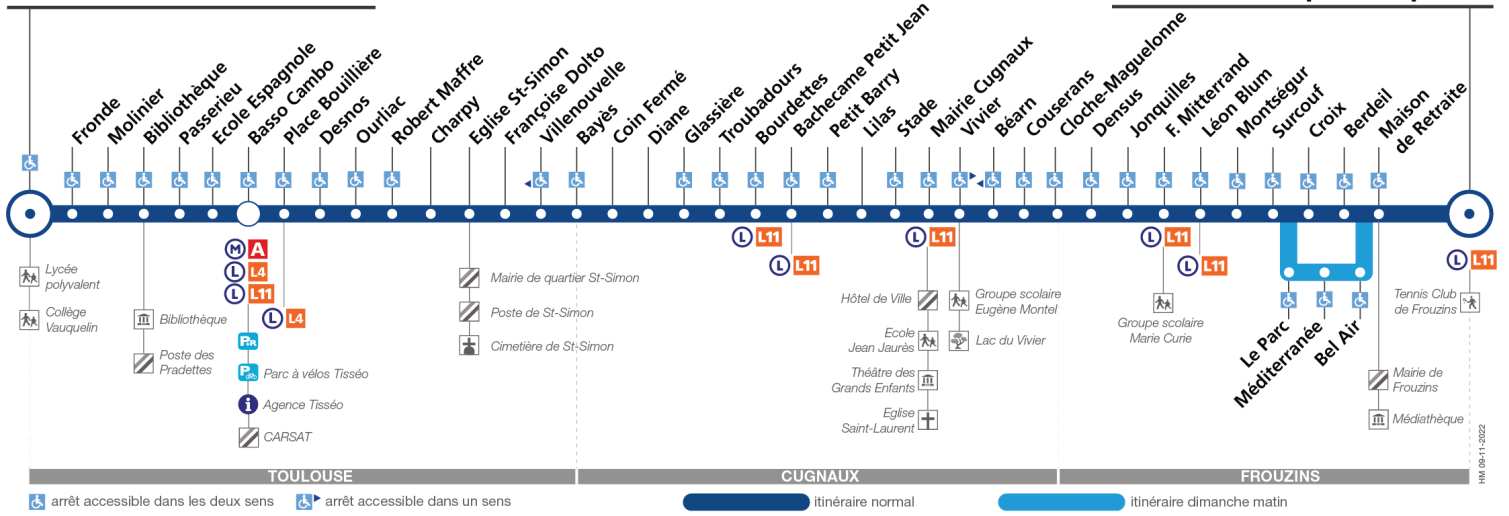

Horaires théoriques dépendant des conditions de circulation.
Pour connaître les horaires en temps réel, vous pouvez consulter notre site www.tisseo.fr ou notre application mobile.

87

Direction Cité Scolaire Rive Gauche

du 2 janvier 2023
au 2 juillet 2023

Cité Scolaire Rive Gauche

Frouzins Complexe Sportif

Lundi à vendredi

Frouzins Complexe Sportif	06:10	06:35	06:55	07:15	07:35	07:55	08:15	08:35	09:00	09:30	10:00	11:00	11:30	12:00	12:30	13:00	13:30	14:00	14:30	15:00	15:30	16:00	16:20
F. Mitterrand	06:17	06:42	07:02	07:23	07:43	08:03	08:23	08:43	09:08	09:38	10:08	11:08	11:38	12:08	12:38	13:08	13:38	14:08	14:38	15:08	15:38	16:08	16:28
Mairie Cugnaux	06:24	06:49	07:09	07:32	07:52	08:12	08:32	08:52	09:16	09:46	10:16	11:16	11:46	12:16	12:46	13:16	13:46	14:16	14:46	15:16	15:47	16:17	16:37
Bachecame Petit Jean	06:28	06:53	07:15	07:38	07:58	08:18	08:38	08:58	09:22	09:52	10:22	11:22	11:52	12:22	12:52	13:22	13:52	14:22	14:52	15:22	15:53	16:23	16:43
Diane	06:32	06:58	07:21	07:47	08:12	08:32	08:47	09:04	09:28	09:57	10:27	10:56	11:26	11:56	12:26	12:56	13:26	13:56	14:26	14:56	15:26	15:57	16:27
Eglise St-Simon	06:35	07:02	07:27	07:54	08:19	08:39	08:54	09:10	09:32	10:01	10:31	11:00	11:30	12:00	12:30	13:00	13:30	14:00	14:30	15:00	15:30	16:01	16:31
Basso Cambo	06:42	07:10	07:36	08:04	08:30	08:48	09:01	09:17	09:39	10:08	10:38	11:07	11:37	12:07	12:37	13:07	13:37	14:07	14:37	15:07	15:37	16:08	16:40
Cité Scolaire Rive Gauche	06:50	07:18	07:44	08:12	08:39	08:57	09:10	09:26	09:47	10:16	10:46	11:15	11:45	12:15	12:45	13:15	13:45	14:15	14:45	15:15	15:46	16:17	16:49