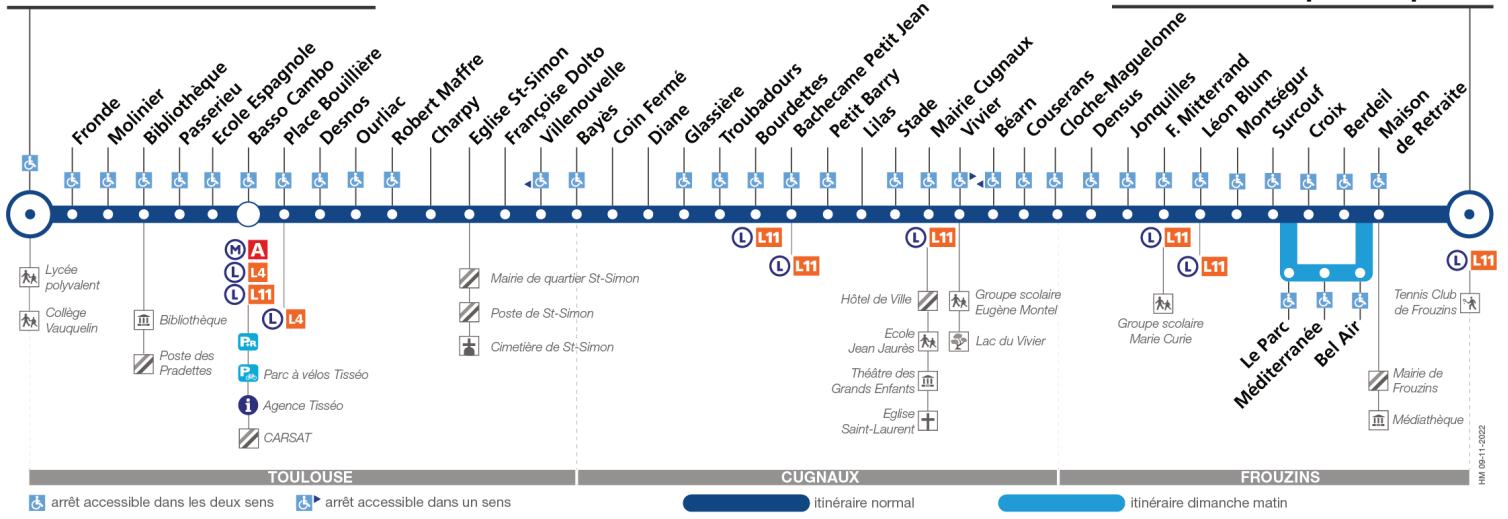

87

Direction Frouzins Complexe Sportif

du 2 janvier 2023
au 2 juillet 2023

Cité Scolaire Rive Gauche

Frouzins Complexe Sportif

Lundi à vendredi

Cité Scolaire Rive Gauche	06:20	06:50	07:15	07:35	07:55	08:15	08:35	09:00	09:30	10:00	10:30	11:00	11:30	12:00	12:30	13:00	13:30	14:00	14:30	15:00	15:30	15:55	16:15	16:35
Basso Cambo	06:26	06:57	07:23	07:43	08:03	08:24	08:44	09:09	09:37	10:07	10:37	11:07	11:37	12:07	12:38	13:08	13:38	14:07	14:37	15:07	15:38	16:03	16:23	16:43
Eglise St-Simon	06:32	07:04	07:30	07:52	08:12	08:33	08:53	09:16	09:44	10:14	10:44	11:14	11:44	12:14	12:45	13:15	13:45	14:14	14:44	15:14	15:45	16:10	16:30	16:50
Diane	06:36	07:09	07:36	07:58	08:18	08:39	08:59	09:22	09:49	10:19	10:49	11:19	11:49	12:19	12:50	13:20	13:50	14:19	14:49	15:19	15:50	16:15	16:35	16:55
Bachecame Petit Jean	06:41	07:14	07:42	08:04	08:24	08:45	09:04	09:27	09:54	10:24	10:54	11:24	11:54	12:24	12:55	13:25	13:55	14:24	14:54	15:24	15:55	16:20	16:40	17:00
Mairie Cugnaux	06:45	07:19	07:47	08:09	08:29	08:50	09:09	09:32	09:59	10:29	10:59	11:29	11:59	12:29	13:00	13:30	14:00	14:29	14:59	15:29	16:00	16:25	16:45	17:05
F. Mitterrand	06:51	07:28	07:56	08:18	08:38	08:59	09:19	09:42	10:09	10:39	11:09	11:39	12:09	12:39	13:10	13:40	14:10	14:39	15:09	15:39	16:10	16:34	16:54	17:14
Frouzins Complexe Sportif	06:59	07:38	08:06	08:28	08:48	09:08	09:28	09:51	10:19	10:48	11:18	11:48	12:18	12:48	13:19	13:49	14:19	14:48	15:18	15:48	16:19	16:43	17:03	17:23