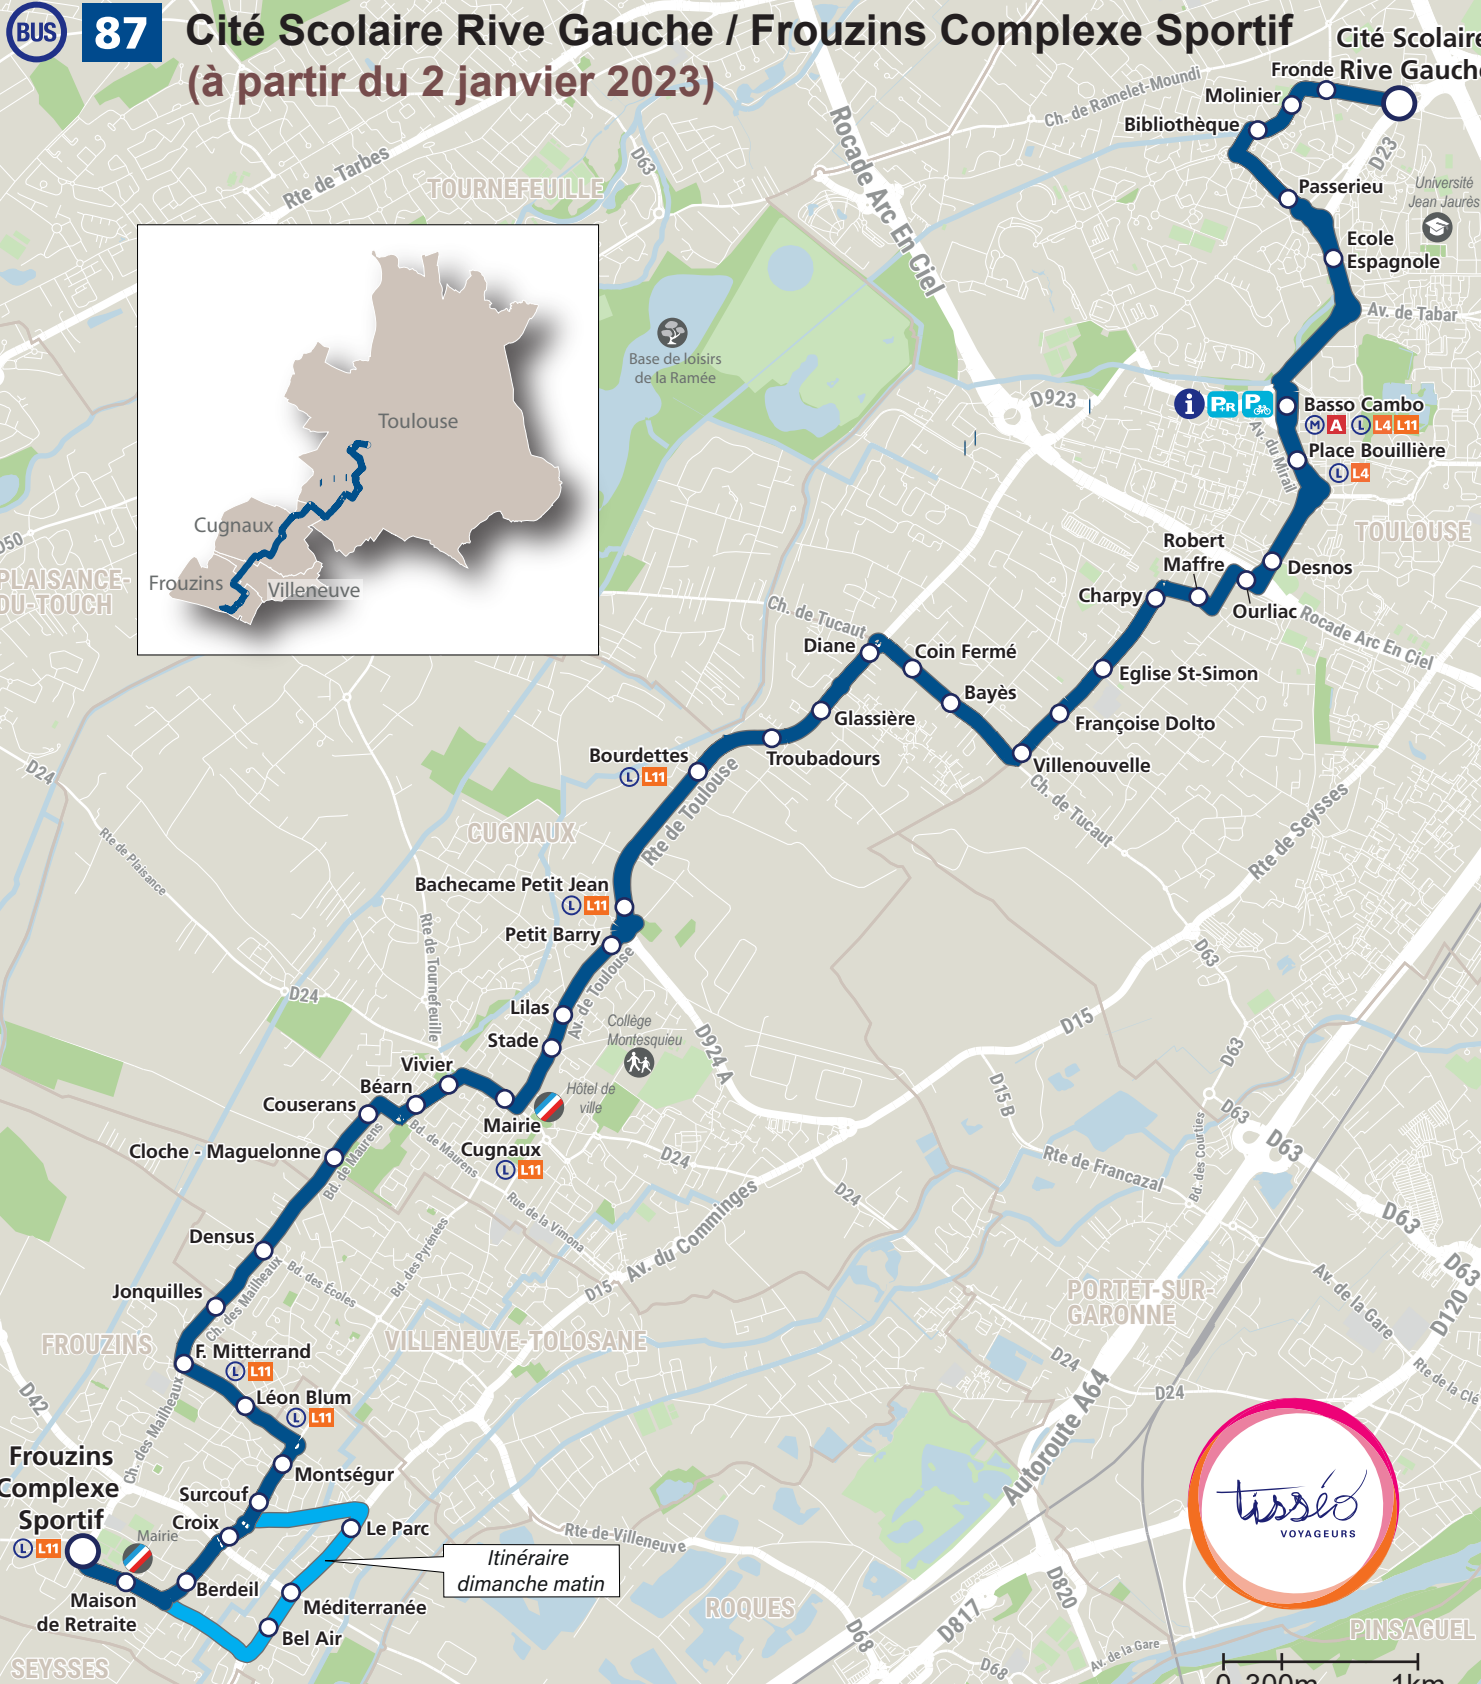

87

Cité Scolaire Rive Gauche / Frouzins Complexe Sportif

(à partir du 2 janvier 2023)

Cité Scolaire Rive Gauche

Itinéraire dimanche matin

0 300m 1km