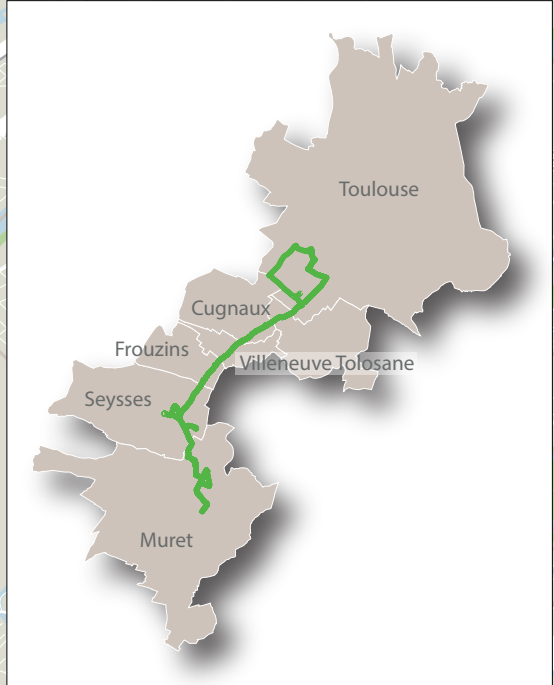

58

Basso Cambo / Seysses Gay, Seysses Maison d'Arrêt ou Muret Lycée

Itinéraire Travaux à partir du 16 janvier 2023

Itinéraire dimanche et jours fériés

Itinéraire provisoirement modifié

LEGENDE

- Itinéraire travaux
- Arrêt non desservi

0 300 m 1km