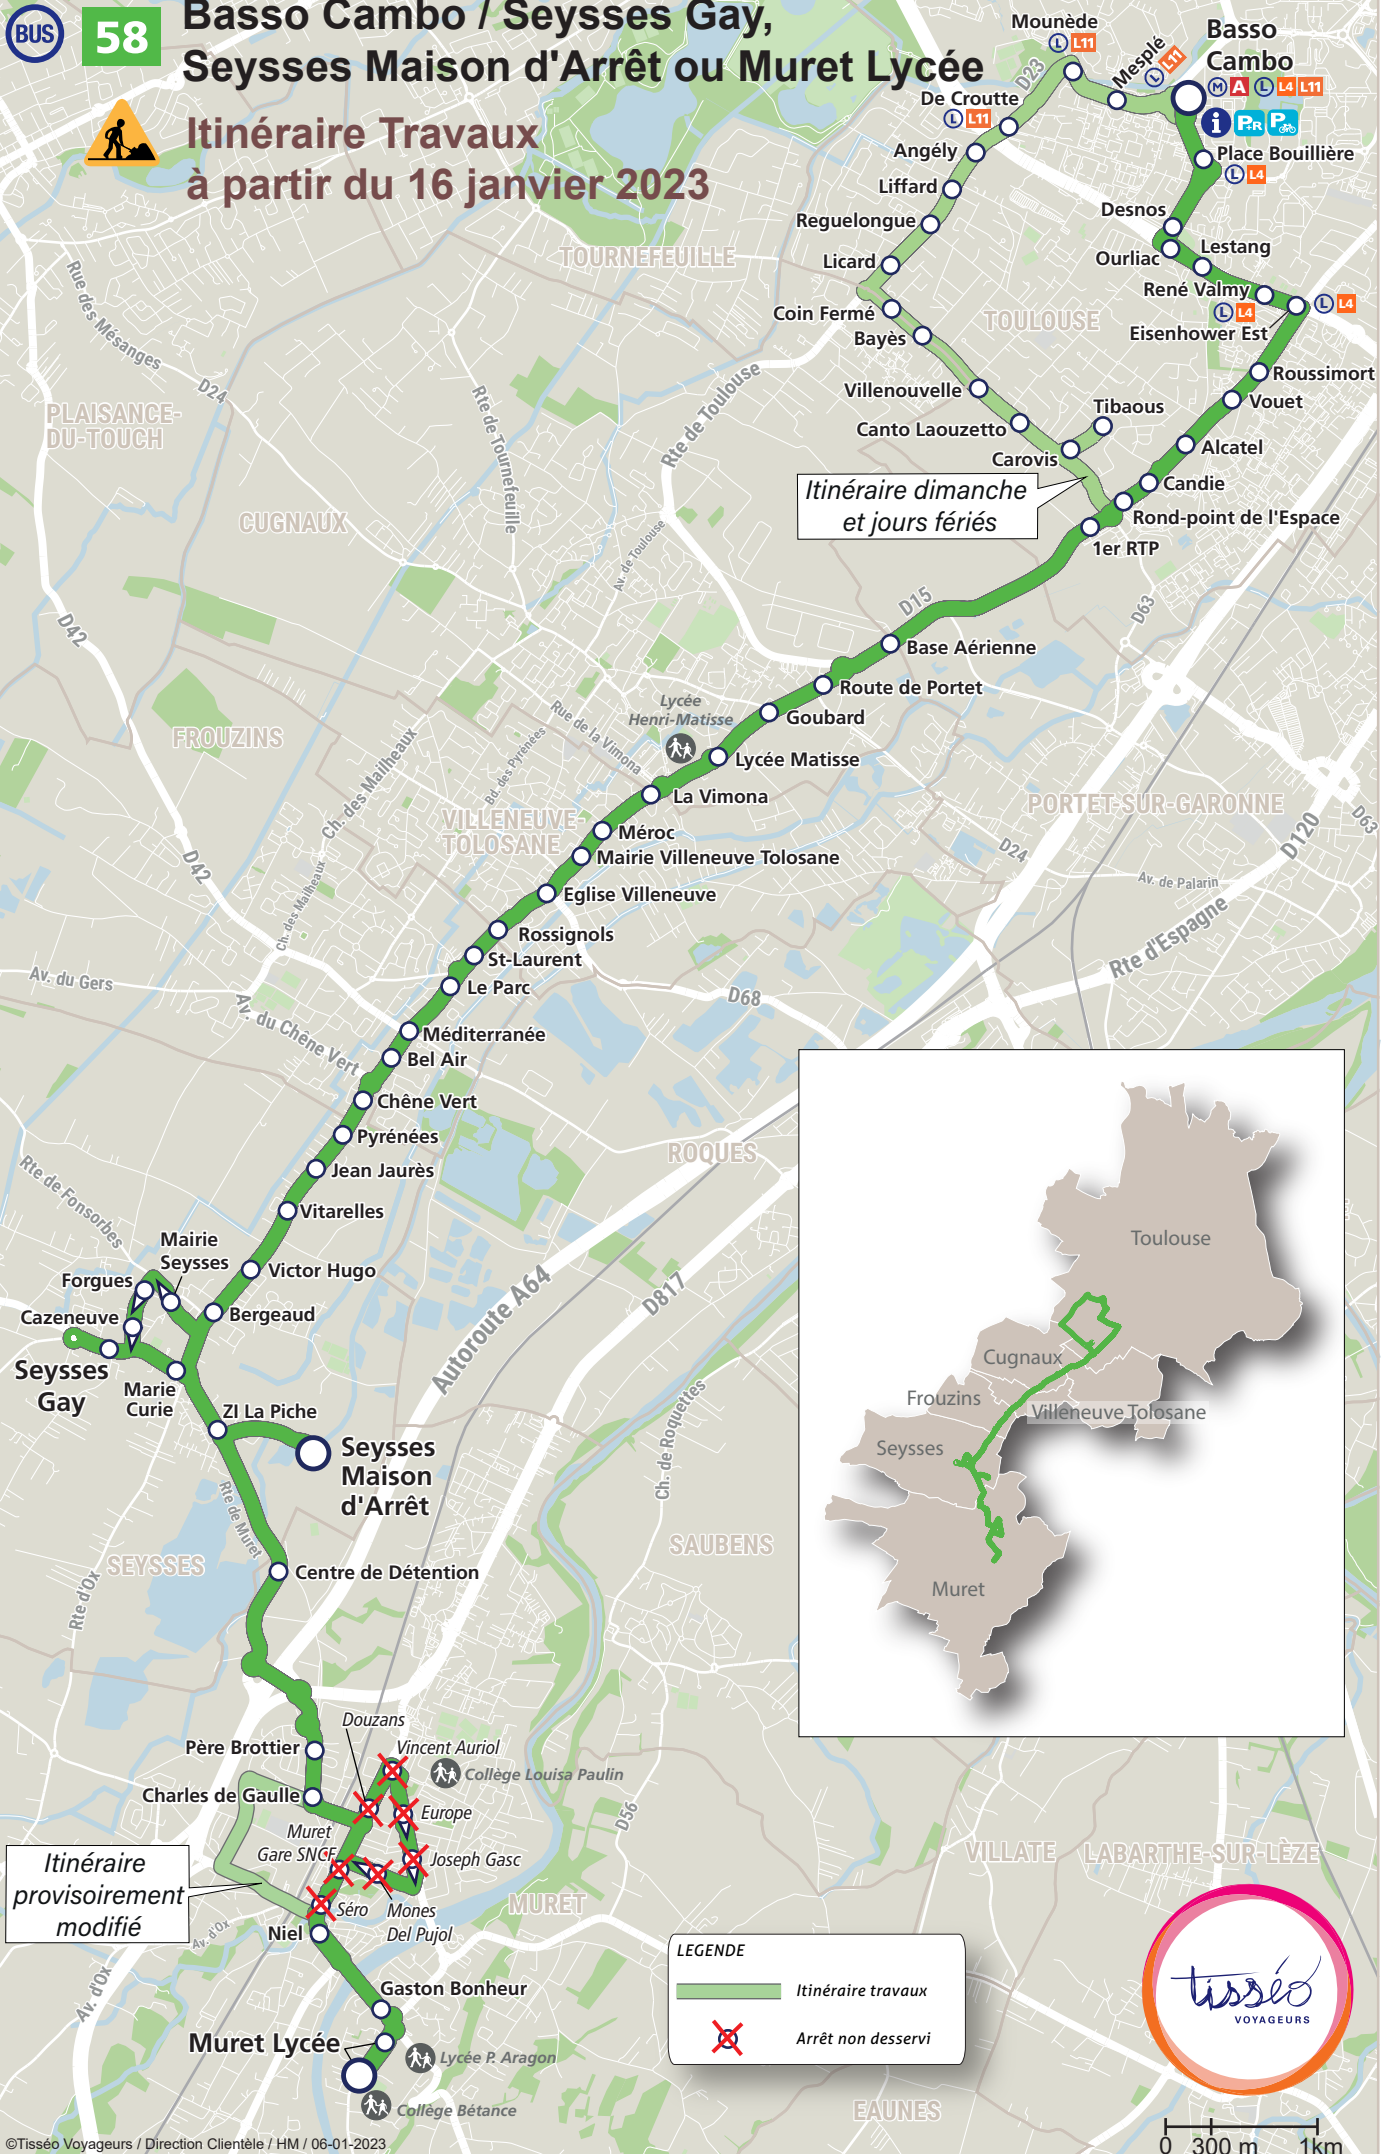

# Basso Cambo / Seysses Gay, Seysses Maison d'Arrêt ou Muret Lycée

## Itinéraire Travaux à partir du 16 janvier 2023

Itinéraire dimanche et jours fériés

Itinéraire provisoirement modifié

**LEGENDE**

- Itinéraire travaux
- Arrêt non desservi

0 300 m 1km